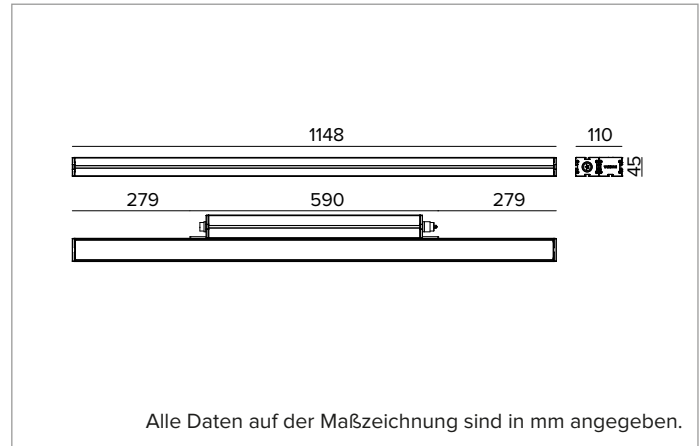

E0544GFL840ELBA | JEDI NOVA 55 Strahler Side Box

Linearer ausrichtbarer LED-Einbaustrahler

	4000K	H(m)	D1(m)	D2(m)	E _{max} (lx)		
	Ra80	10°	38°				
	Fixture Power	70W	1	0.17	0.70	45255	
	Source Flux	9596lm	2	0.34	1.39	11314	
	Fixture Flux	7376lm	3	0.51	2.09	5028	
	Efficacy	105lm/W	4	0.69	2.79	2828	
TS2119	I _{max} =4716cd/klm	I _{max}	45255cd	5	0.86	3.48	1810

Optik: LINSE

Abstrahlwinkel: GRZ 10°x40°

Optische Effizienz: 77%

Leuchten-Lichtstrom: 7376lm

Lichtausbeute: 105lm/W

Fotobiologische Sicherheit: Risikogruppe 1 (RG 1 = geringes Risiko)

MECHANISCHE MERKMALE

Gehäuse aus eloxiertem extrudiertem Aluminium 15µ. Flache Abdeckung aus 5mm dickem extra klarem Glas. Gehäuse, dessen Ausrichtung gegenüber der Installationsfläche durch zusätzliche Halterungen variiert werden kann.

Farbe und Oberfläche: Schwarz eloxiert

Abmessungen: L=1148mm

Gewicht: 4,7Kg

Version: STANDARD

Schutzart: IP66,IP67,IP68,IP69

Mechanische Belastbarkeit: IK07

ELEKTRISCHE MERKMALE

Integrierter Treiber, verfügbar als ON-OFF Version (seitlich am Leuchtgehäuse positioniert). Die Durchgangsverkabelung ist mit IN/OUT-Einbausteckverbindern mit Längsabdichtung ausgestattet (Die Abdichtung reduziert das Risiko, dass Feuchtigkeit in Richtung Treiber bzw. Leuchtgehäuse eindringt). Leuchten gemäß EN 60598-2-22 für die Stromversorgung über ein zentrales Notstromsystem CPSS (Central Power Supply System); Bereiche mit hohem Risiko ausgeschlossen. Die voreingestellte Leistungsaufnahme und der voreingestellte Lichtstrom betragen 100% an AC und 100% an DC.